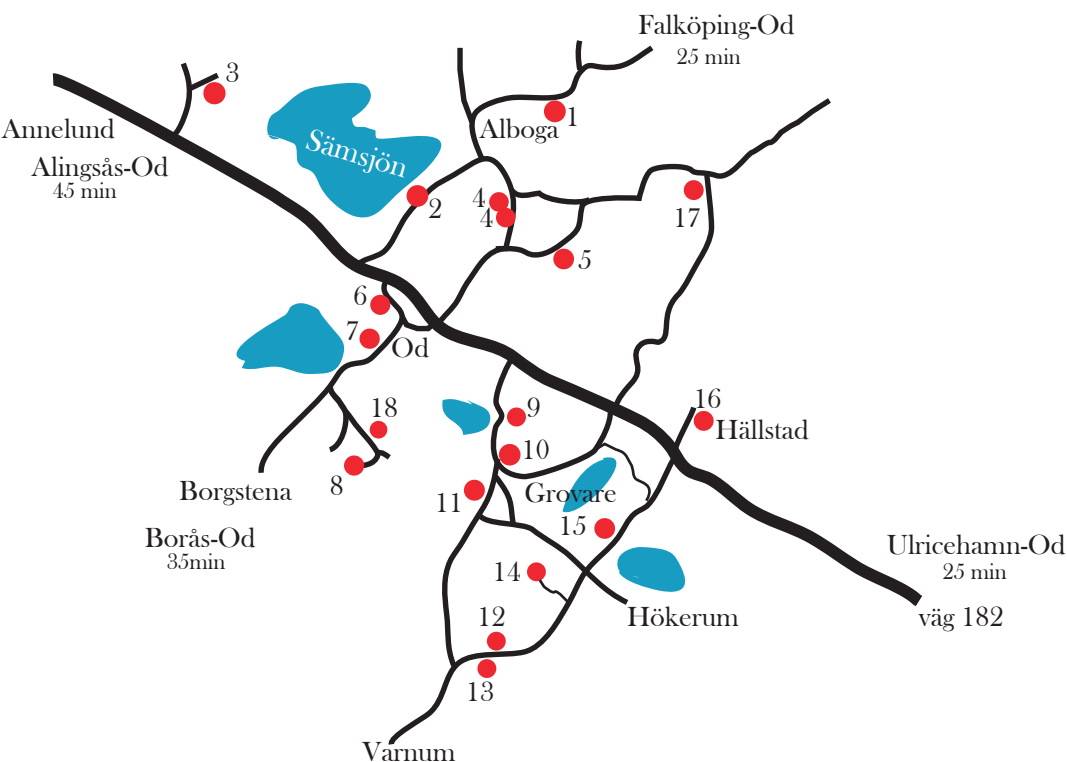

Affärsgatan mitt i grönskan

www.tastethecountryside.se

FB Taste the countryside